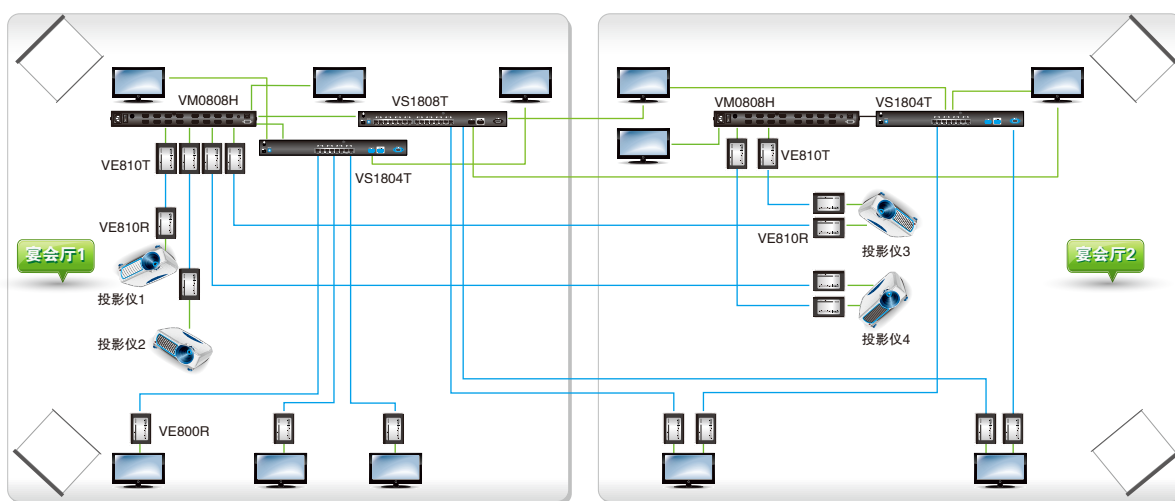

成功案例

酒店

马来西亚某酒店正在升级更新宴会厅的影音系统，需要将至少3组HDMI输入传输到9台50" LED屏幕、2台19" LCD屏幕和4台投影仪上。目前他们使用KVM与VGA分配器解决方案，为了能够更好地显示，需要更改所有来源信号为HDMI信号，且支持长距离传输以集中控管可容纳200桌的宴会一厅与宴会二厅的影音输出。

ATEN宏正解决方案

VM0808H x 2台
8x8 HDMI矩阵式
影音切换器

VS1808T x 1台
8端口HDMI Over Cat 5
影音分配器

VS1804T x 2台
4端口HDMI Over Cat 5
影音分配器

VE800R x 13台
HDMI信号接收器

VE810 x 6台
HDMI信号延长器+红外线信号传输功能

方案连线图

— HDMI 线缆
— Cat 5e 线缆

使用效益

- 可将要传达的高清影像通过集中控管的方式，长距离传输至宴会一厅与宴会二厅
- 工作人员播放传输时可充分感受到ATEN产品不仅兼容多数HDMI设备，而且操作简便，可通过遥控器或前面板按钮快速切换